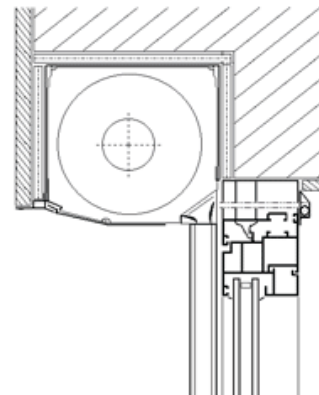

A beépített tokrendszer utólagosan elvakolásra kerül, ezáltal az alábbi el nyöket nyújtja Önnek:

- a vakolás után a red nytok kívülr l nem látható
- a beépített red nytok nem takar a nyílászáró üvegfelülete elé
- a tokszerkezet h hídmentes és heroal alumínium léccel szerelve kiváló h -, és hangszigetel .